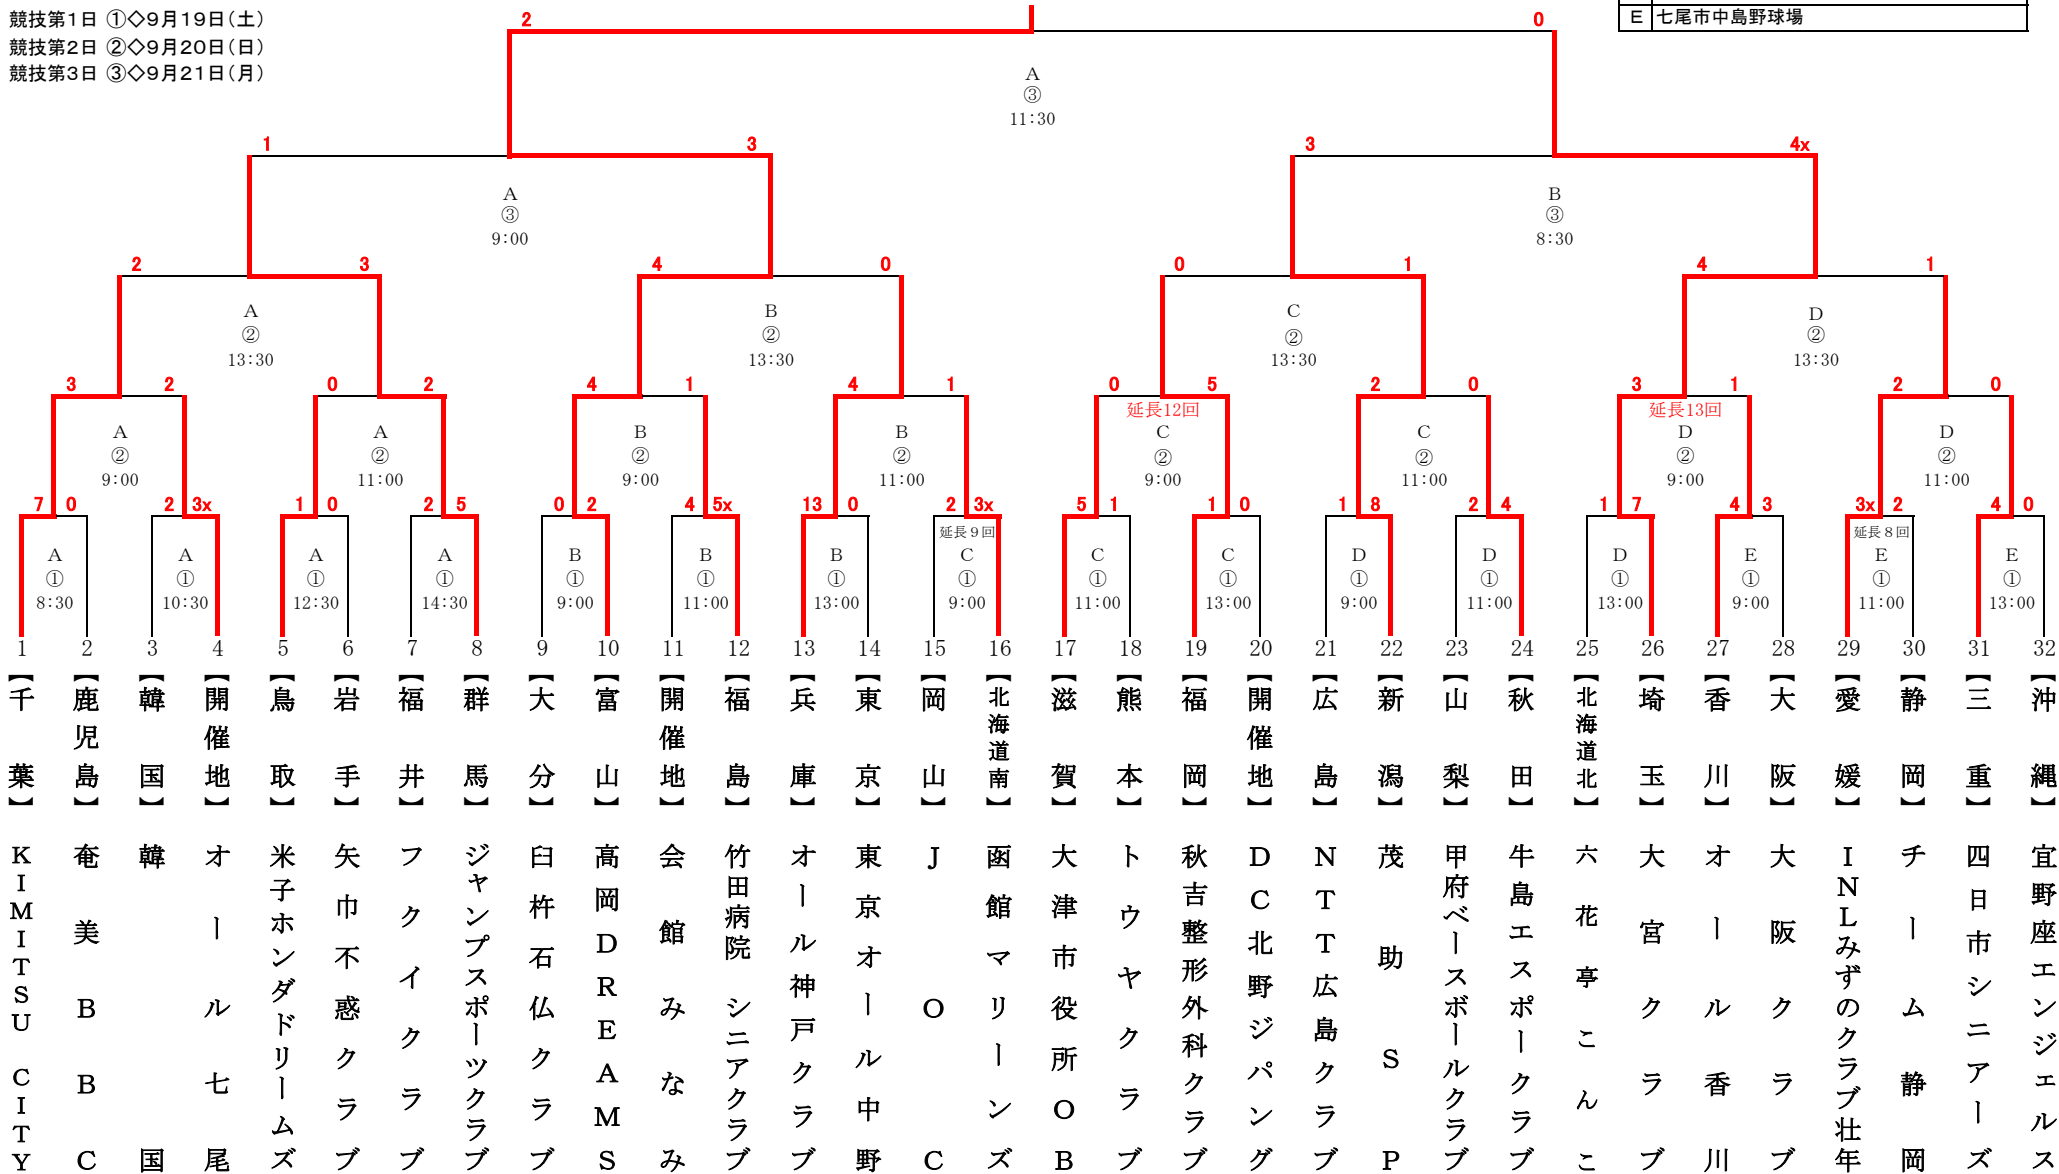

日本スポーツマスターズ2015 石川大会 軟式野球競技

平成27年9月19日(土)~9月21日(月) 3日間
監督会議 ◇9月18日(金) 14:00 加賀屋姉妹館 あへの風

A	七尾城山野球場
B	中能登町運動公園野球場
C	志雄運動公園野球場
D	志賀町富来野球場
E	七尾市中島野球場

【 富 山 】 高 岡 D R E A M S

競技第1日 ①◇9月19日(土)
競技第2日 ②◇9月20日(日)
競技第3日 ③◇9月21日(月)

1	2	3	4	5	6	7	8	9	10	11	12	13	14	15	16	17	18	19	20	21	22	23	24	25	26	27	28	29	30	31	32
【千 葉】	【鹿 児 島】	【韓 国】	【開 催 地】	【鳥 取】	【岩 手】	【福 井】	【群 馬】	【大 分】	【富 山】	【開 催 地】	【福 島】	【兵 庫】	【東 京】	【岡 山】	【北 海 道 南】	【滋 賀】	【熊 本】	【福 岡】	【開 催 地】	【広 島】	【新 潟】	【山 梨】	【秋 田】	【北 海 道 北】	【埼 玉】	【香 川】	【大 阪】	【愛 媛】	【静 岡】	【三 重】	【沖 縄】
K I M I T S U C I T Y	奄 美 B B C	韓 国	オ ー ル 七 尾	米 子 ホ ン ダ ド リ ー ム ズ	矢 巾 不 惑 ク ラ ブ	フ ク イ ク ラ ブ	ジ ャ ン プ ス ポ ー ツ ク ラ ブ	白 杵 石 仏 ク ラ ブ	高 岡 D R E A M S	会 館 み な み	竹 田 病 院 シ ニ ア ク ラ ブ	オ ー ル 神 戸 ク ラ ブ	東 京 オ ー ル 中 野	J O C	函 館 マ リ ー ン ズ	大 津 市 役 所 O B	ト ウ ヤ ク ラ ブ	秋 吉 整 形 外 科 ク ラ ブ	D C 北 野 ジ パ ン グ	N T T 広 島 ク ラ ブ	茂 助 S P	甲 府 ベ ー ス ポ ー ル ク ラ ブ	牛 島 エ ス ポ ー ク ラ ブ	六 花 亭 こ ん こ	大 宮 ク ラ ブ	オ ー ル 香 川	大 阪 ク ラ ブ	I N L み ず の ク ラ ブ 壮 年	チ ー ム 静 岡	四 日 市 シ ニ ア ー ズ	宜 野 座 エ ン ジ ェ ル ス