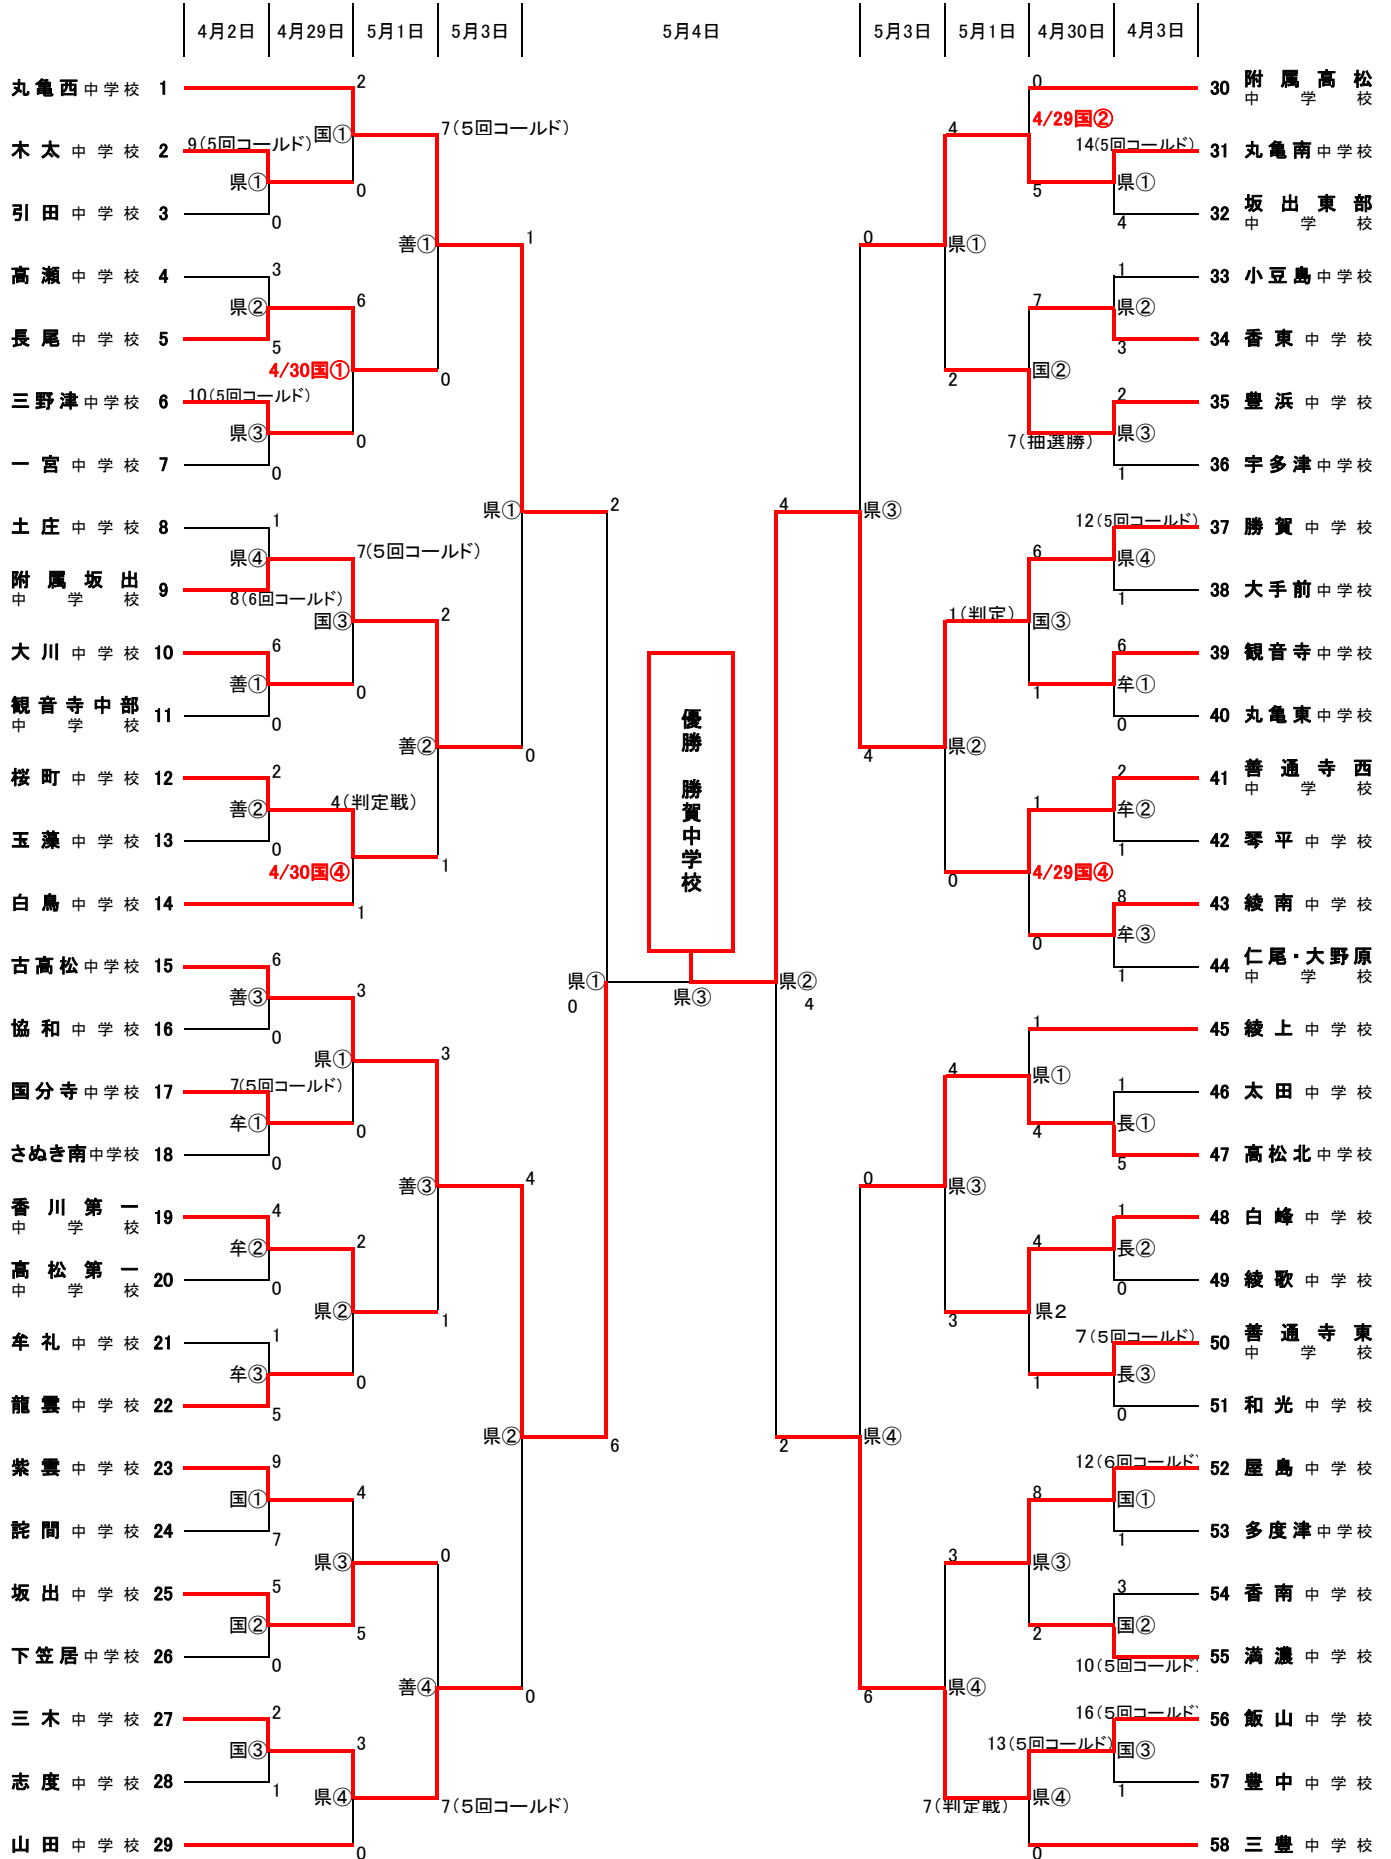

第35回香川県中学校軟式野球大会組み合わせ表

(第33回全日本少年軟式野球大会香川県予選)

県=県2・善=善通寺・牟=牟礼・長=長尾・国=国分寺

①第1試合=9時00分 ②第2試合=10時50分 ③第3試合=12時40分 ④第4試合=14時30分

5長尾中学校 — 6三野津中学校 4/29国分寺第2試合を 4/30国分寺第1試合に変更
 12桜町中学校 — 14白鳥中学校 4/29国分寺第4試合を 4/30国分寺第4試合に変更
 30附属高松中学校 — 31丸亀南中学校 4/30国分寺第1試合を 4/29国分寺第2試合に変更
 41善通寺西中学校 — 43綾南中学校 4/30国分寺第4試合を 4/29国分寺第4試合に変更