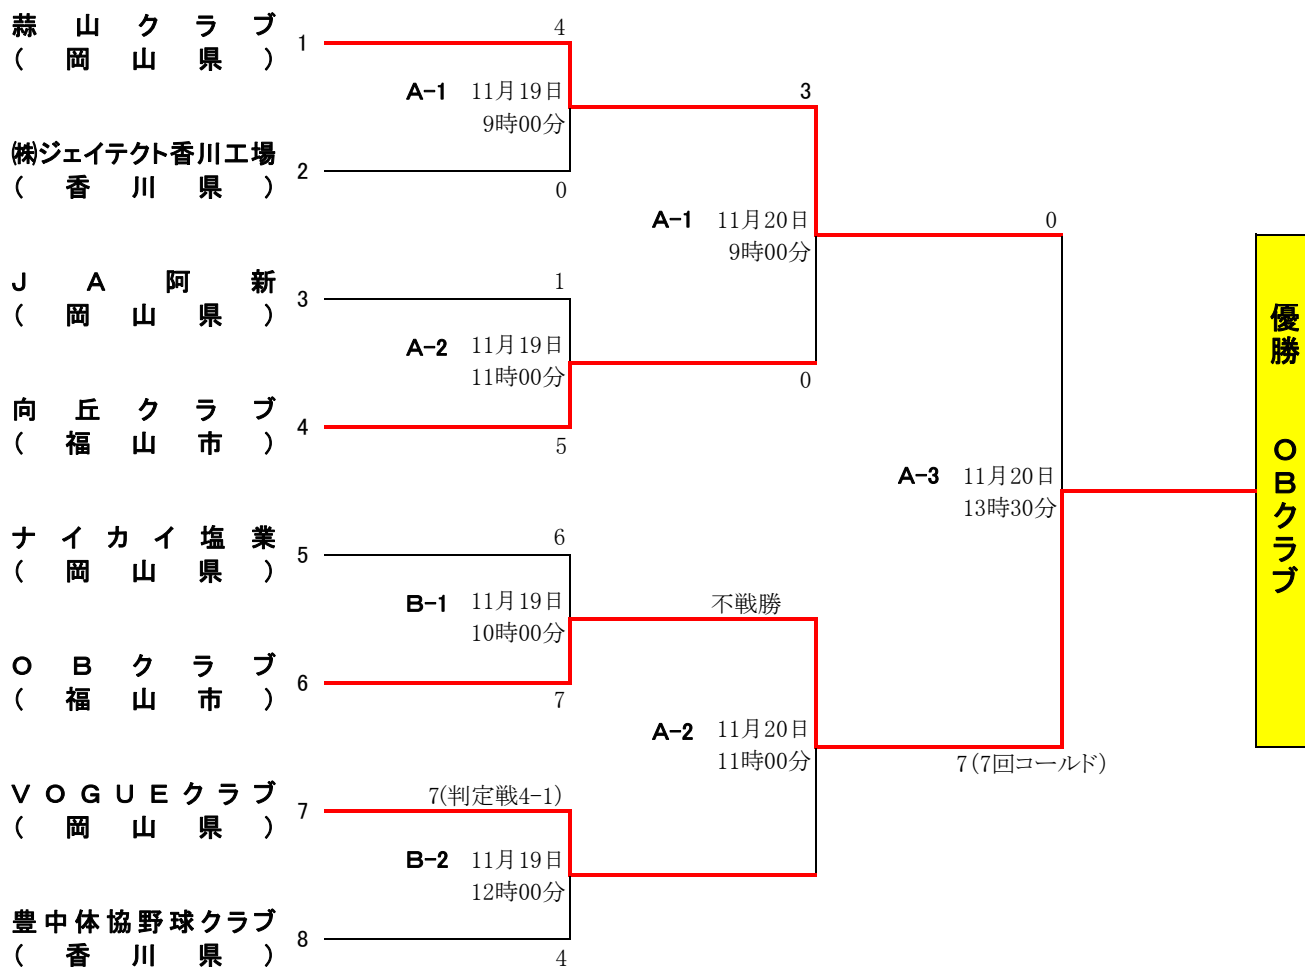

# 第12回OHK旗軟式野球大会・交流大会組み合わせ表

県2=A=香川県営第2球場

善 =B=善通寺市営野球場

## (OHK旗軟式野球大会)

## (交流大会)