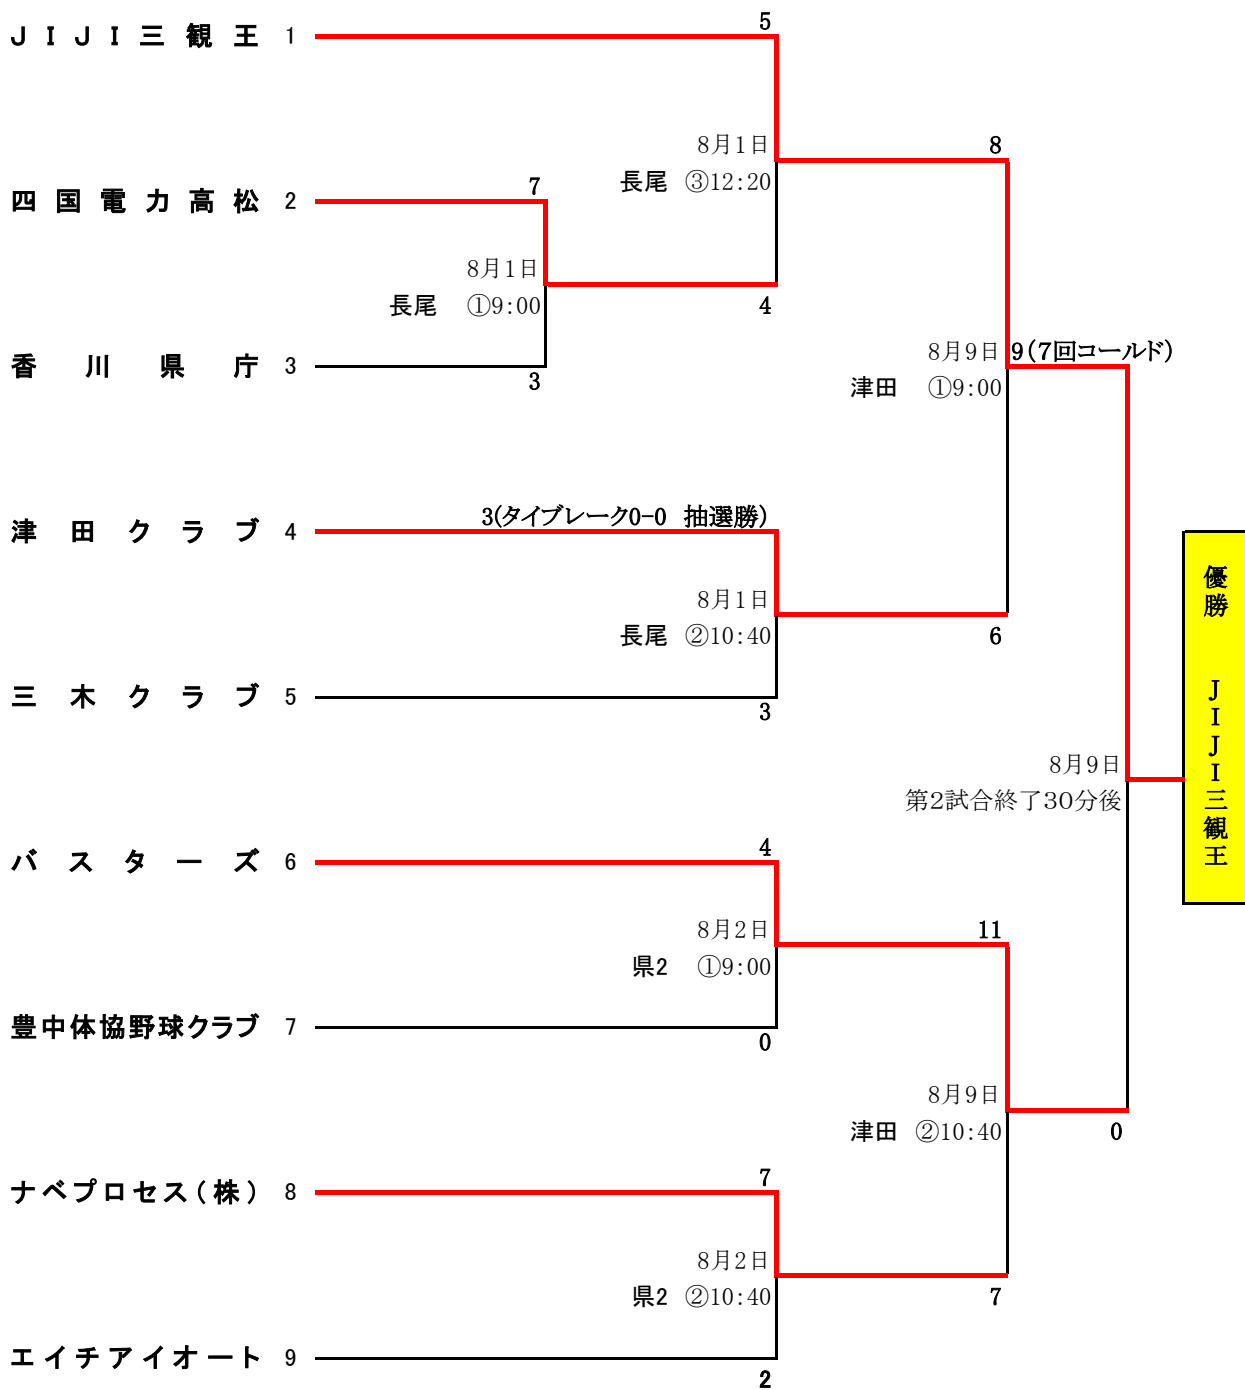

第24回香川県軟式野球選手権大会組み合わせ表

日 程 : 令和2年8月1日(土)・2日(日)・9日(日)

会 場 : 香川県営第2野球場・津田総合公園野球場・長尾総合公園野球場

* 若番が1塁側