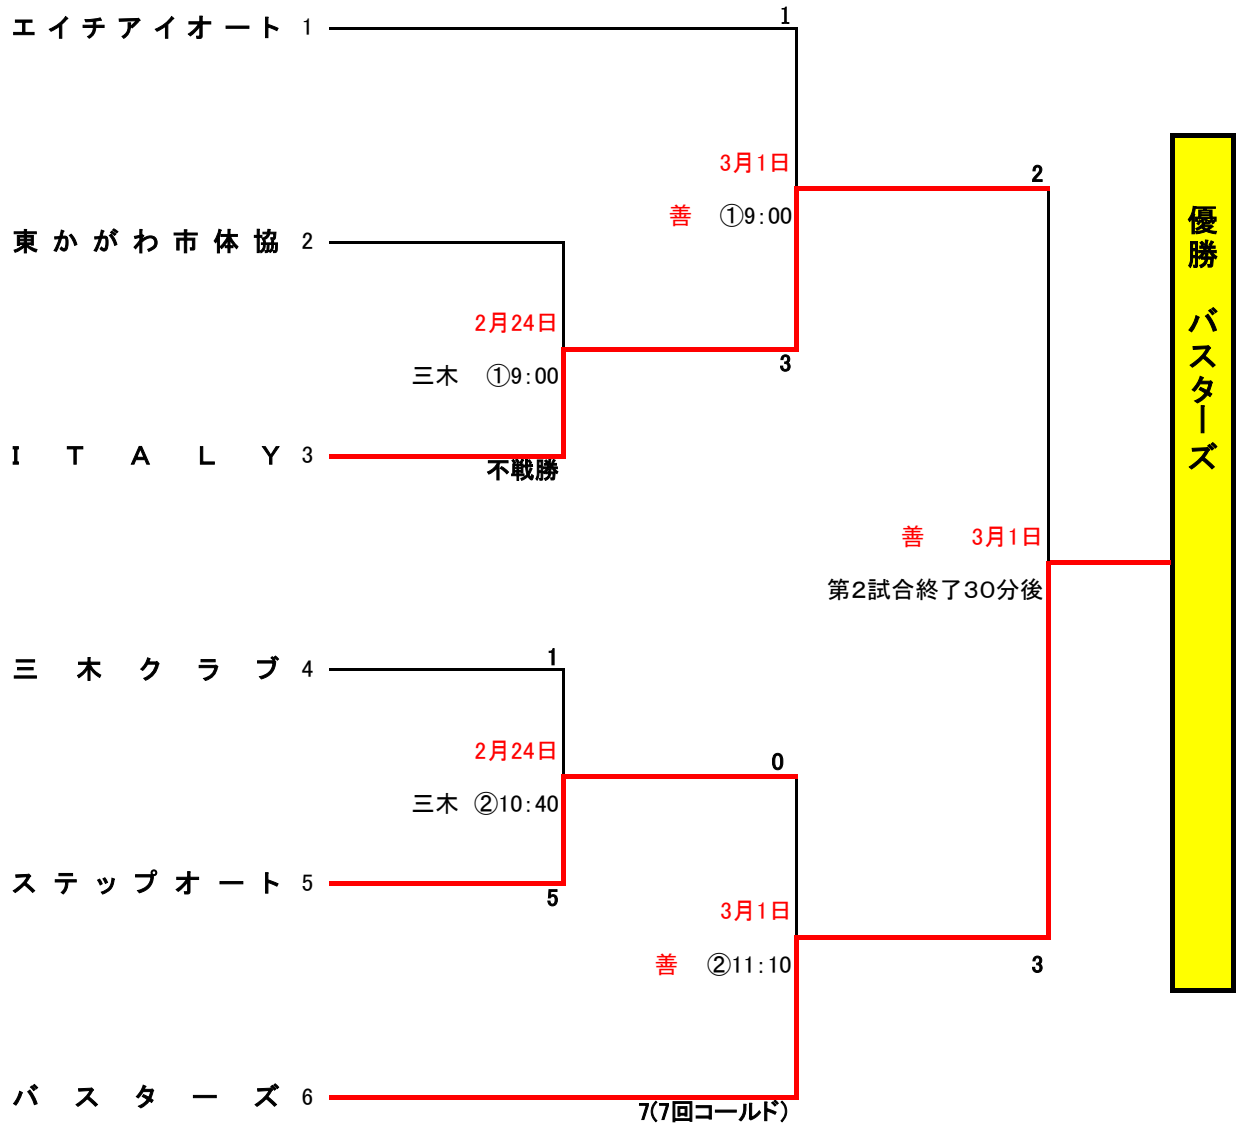

第42回西日本軟式野球大会(2部)香川県予選組み合わせ表

会 期=令和2年2月24日(月・祝)、3月1日(日)

会 場 三木=三木町総合運動公園野球場、善=善通寺市営野球場

* 若番が1塁側